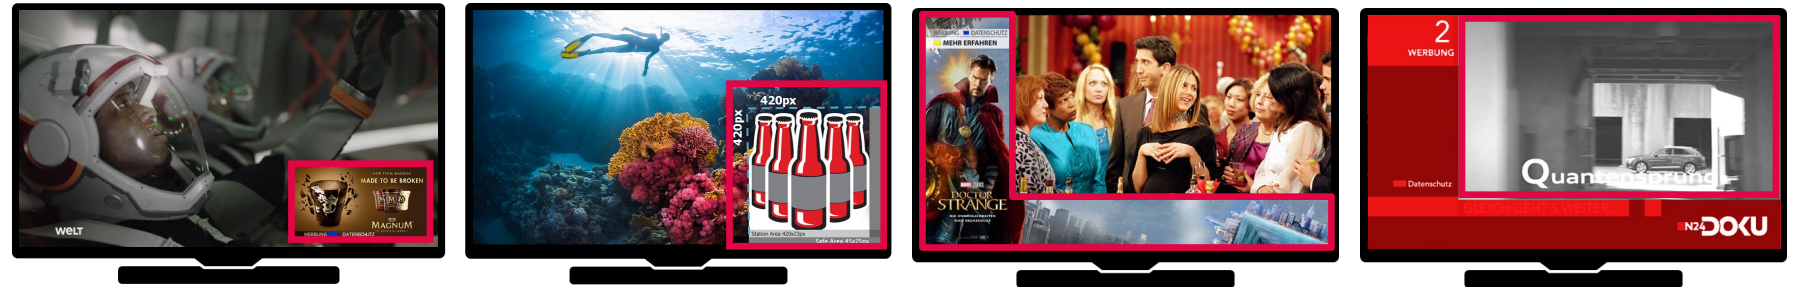

VISOON.

ADDRESSABLE TV BELEGUNGSMÖGLICHKEITEN

FORMAT	SWITCH IN CLASSIC	SWITCH IN FREESTYLE	SWITCH IN XXL	SWITCH IN BUMPER / SPOT
MTV	X	X	X	X
MTV+	X	X	X	X
Comedy Central	X	X	X	X
N24 Doku	X	X	X	X
WELT	X	X	X